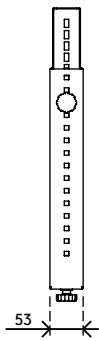

32.183

Viewgo Computerhalterung - Schreibtisch 183

Diese Computerhalterung besteht aus Befestigungsbügeln, die unter dem Schreibtisch angebracht werden, um den Computer vom Fußboden fernzuhalten. Dadurch ist der Computer wesentlich weniger Staub ausgesetzt und ist leichter zu erreichen und zu warten. Die Bügel können horizontal oder vertikal montiert werden und sind für eine Vielzahl von Computern geeignet.

- Für Montage unter Schreibtisch
- Für sowohl horizontale als auch vertikale Befestigung
- Höhe und Breite verstellbar
- Besteht aus zwei Bügeln
- Max. Tragkraft 35 kg
- Aus Stahl
- Max. Abmessungen CPU vertikal zwischen 150 - 250 mm Breite und 340 - 460 mm Höhe
- Max. Abmessungen CPU horizontal zwischen 350 - 600 mm Breite und 155 - 310 mm Höhe

horizontal/vertikal

150 - 250 mm
(5,9 - 9,8")

340 - 460 mm
(13,3 - 18,1")

35 kg

Viewgo Computerhalterung - Schreibtisch 183

2016/03/25

32.183

 410 x 195 x 70 mm