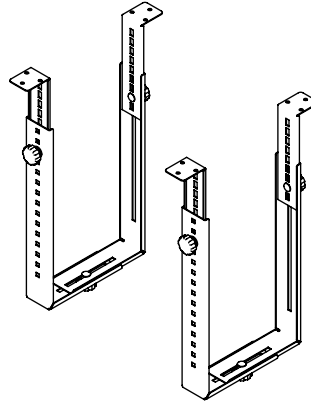

32.183

Viewgo Computerhalterung - Schreibtisch 183

Diese Computerhalterung besteht aus Befestigungsbügeln, die unter dem Schreibtisch angebracht werden, um den Computer vom Fußboden fernzuhalten. Dadurch ist der Computer wesentlich weniger Staub ausgesetzt und ist leichter zu erreichen und zu warten. Die Bügel können horizontal oder vertikal montiert werden und sind für eine Vielzahl von Computern geeignet.

- Für Montage unter Schreibtisch
- Für sowohl horizontale als auch vertikale Befestigung
- Höhe und Breite verstellbar
- Besteht aus zwei Bügeln
- Max. Tragkraft 35 kg
- Aus Stahl
- Max. Abmessungen CPU vertikal zwischen 150 - 250 mm Breite und 340 - 460 mm Höhe
- Max. Abmessungen CPU horizontal zwischen 350 - 600 mm Breite und 155 - 310 mm Höhe

horizontal/vertikal

150 - 250 mm
(5,9 - 9,8")

340 - 460 mm
(13,3 - 18,1")

35 kg

Viewgo Computerhalterung - Schreibtisch 183

2016/03/25

32.183

 410 x 195 x 70 mm