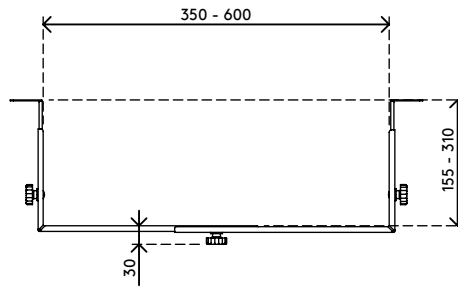

32.183

Viewgo Computerhalterung - Schreibtisch 183

Diese Computerhalterung besteht aus Befestigungsbügeln, die unter dem Schreibtisch angebracht werden, um den Computer vom Fußboden fernzuhalten. Dadurch ist der Computer wesentlich weniger Staub ausgesetzt und ist leichter zu erreichen und zu warten. Die Bügel können horizontal oder vertikal montiert werden und sind für eine Vielzahl von Computern geeignet.

- Für Montage unter Schreibtisch
- Für sowohl horizontale als auch vertikale Befestigung
- Höhe und Breite verstellbar
- Besteht aus zwei Bügeln
- Max. Tragkraft 35 kg
- Aus Stahl
- Max. Abmessungen CPU vertikal zwischen 150 - 250 mm Breite und 340 - 460 mm Höhe
- Max. Abmessungen CPU horizontal zwischen 350 - 600 mm Breite und 155 - 310 mm Höhe

horizontal/vertikal

150 - 250 mm
(5,9 - 9,8")

340 - 460 mm
(13,3 - 18,1")

35 kg

Viewgo Computerhalterung - Schreibtisch 183

2016/03/25

32.183

 410 x 195 x 70 mm