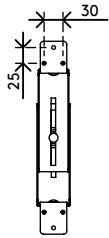

32.183

Viewgo Computerhalterung - Schreibtisch 183

Diese Computerhalterung besteht aus Befestigungsbügeln, die unter dem Schreibtisch angebracht werden, um den Computer vom Fußboden fernzuhalten. Dadurch ist der Computer wesentlich weniger Staub ausgesetzt und ist leichter zu erreichen und zu warten. Die Bügel können horizontal oder vertikal montiert werden und sind für eine Vielzahl von Computern geeignet.

- Für Montage unter Schreibtisch
- Für sowohl horizontale als auch vertikale Befestigung
- Höhe und Breite verstellbar
- Besteht aus zwei Bügeln
- Max. Tragkraft 35 kg
- Aus Stahl
- Max. Abmessungen CPU vertikal zwischen 150 - 250 mm Breite und 340 - 460 mm Höhe
- Max. Abmessungen CPU horizontal zwischen 350 - 600 mm Breite und 155 - 310 mm Höhe

horizontal/vertikal

150 - 250 mm
(5,9 - 9,8")

340 - 460 mm
(13,3 - 18,1")

35 kg

Viewgo Computerhalterung - Schreibtisch 183

2016/03/25

32.183

 410 x 195 x 70 mm