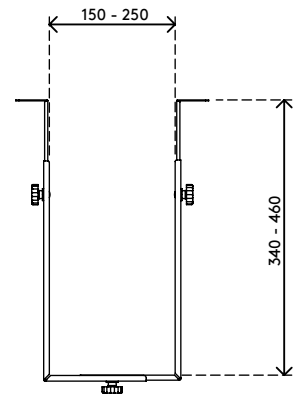

32.183

Viewgo Computerhalterung - Schreibtisch 183

Diese Computerhalterung besteht aus Befestigungsbügeln, die unter dem Schreibtisch angebracht werden, um den Computer vom Fußboden fernzuhalten. Dadurch ist der Computer wesentlich weniger Staub ausgesetzt und ist leichter zu erreichen und zu warten. Die Bügel können horizontal oder vertikal montiert werden und sind für eine Vielzahl von Computern geeignet.

- Für Montage unter Schreibtisch
- Für sowohl horizontale als auch vertikale Befestigung
- Höhe und Breite verstellbar
- Besteht aus zwei Bügeln
- Max. Tragkraft 35 kg
- Aus Stahl
- Max. Abmessungen CPU vertikal zwischen 150 - 250 mm Breite und 340 - 460 mm Höhe
- Max. Abmessungen CPU horizontal zwischen 350 - 600 mm Breite und 155 - 310 mm Höhe

horizontal/vertikal

150 - 250 mm
(5,9 - 9,8")

340 - 460 mm
(13,3 - 18,1")

35 kg

Viewgo Computerhalterung - Schreibtisch 183

2016/03/25

32.183

 410 x 195 x 70 mm