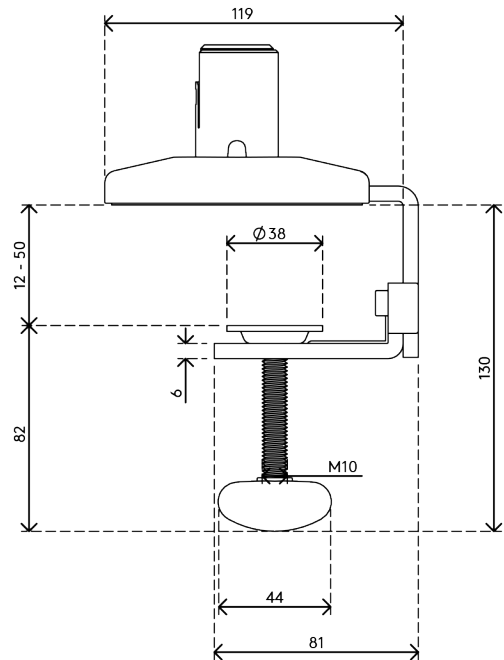

viewprime ^x

Viewprime Tischklemme - Befestigung 913

2021/03/25

65.913

 185 x 110 x 110 mm

 1 pcs

 schwarz

 1,662 kg