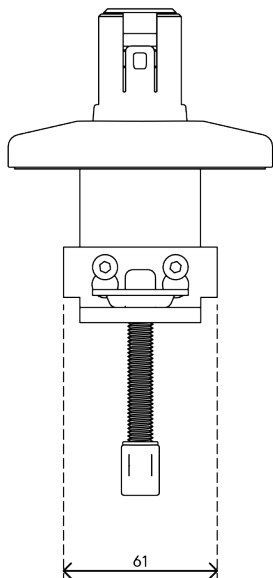

viewprime ^x

Viewprime Tischklemme - Befestigung 913

2021/03/25

65.913

 185 x 110 x 110 mm

 1 pcs

 schwarz

 1,662 kg