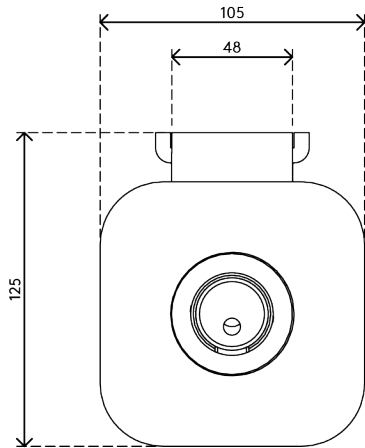

viewprime ^x

Viewprime Tischklemme - Befestigung 913

2021/03/25

65.913

 185 x 110 x 110 mm

 1 pcs

 schwarz

 1,662 kg