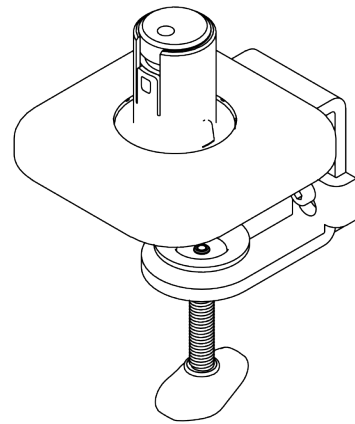

viewprime ^x

Viewprime Tischklemme - Befestigung 913

2021/03/25

65.913

 185 x 110 x 110 mm

 1 pcs

 schwarz

 1,662 kg