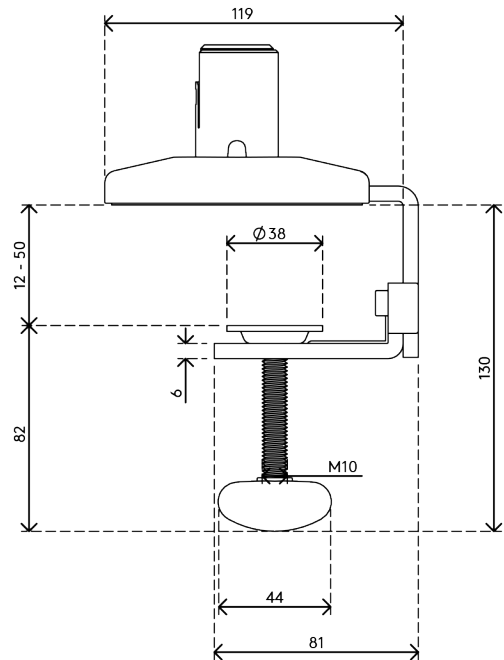

viewprime ^x

Viewprime Tischklemme - Befestigung 910

2021/03/25

65.910

 185 x 110 x 110 mm

 1 pcs

 weiß

 1,662 kg