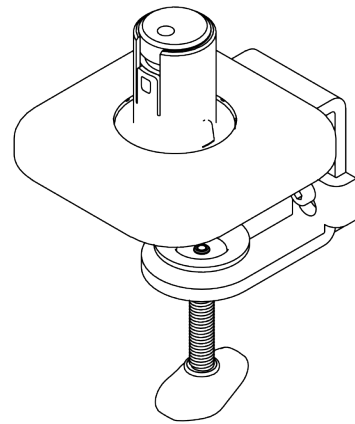

viewprime ^x

Viewprime Tischklemme - Befestigung 910

2021/03/25

65.910

 185 x 110 x 110 mm

 1 pcs

 weiß

 1,662 kg