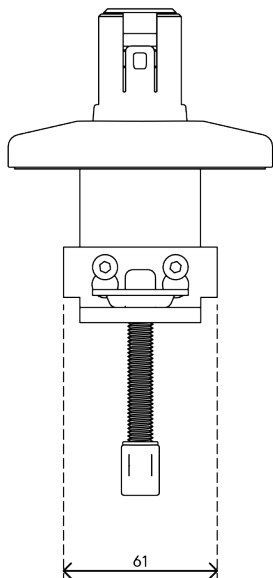

viewprime ^x

Viewprime Tischklemme - Befestigung 910

2021/03/25

65.910

 185 x 110 x 110 mm

 1 pcs

 weiß

 1,662 kg