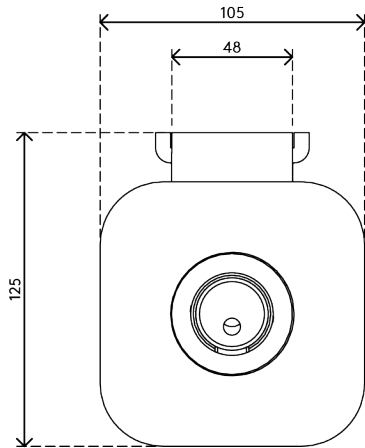

viewprime ^x

Viewprime Tischklemme - Befestigung 910

2021/03/25

65.910

 185 x 110 x 110 mm

 1 pcs

 weiß

 1,662 kg