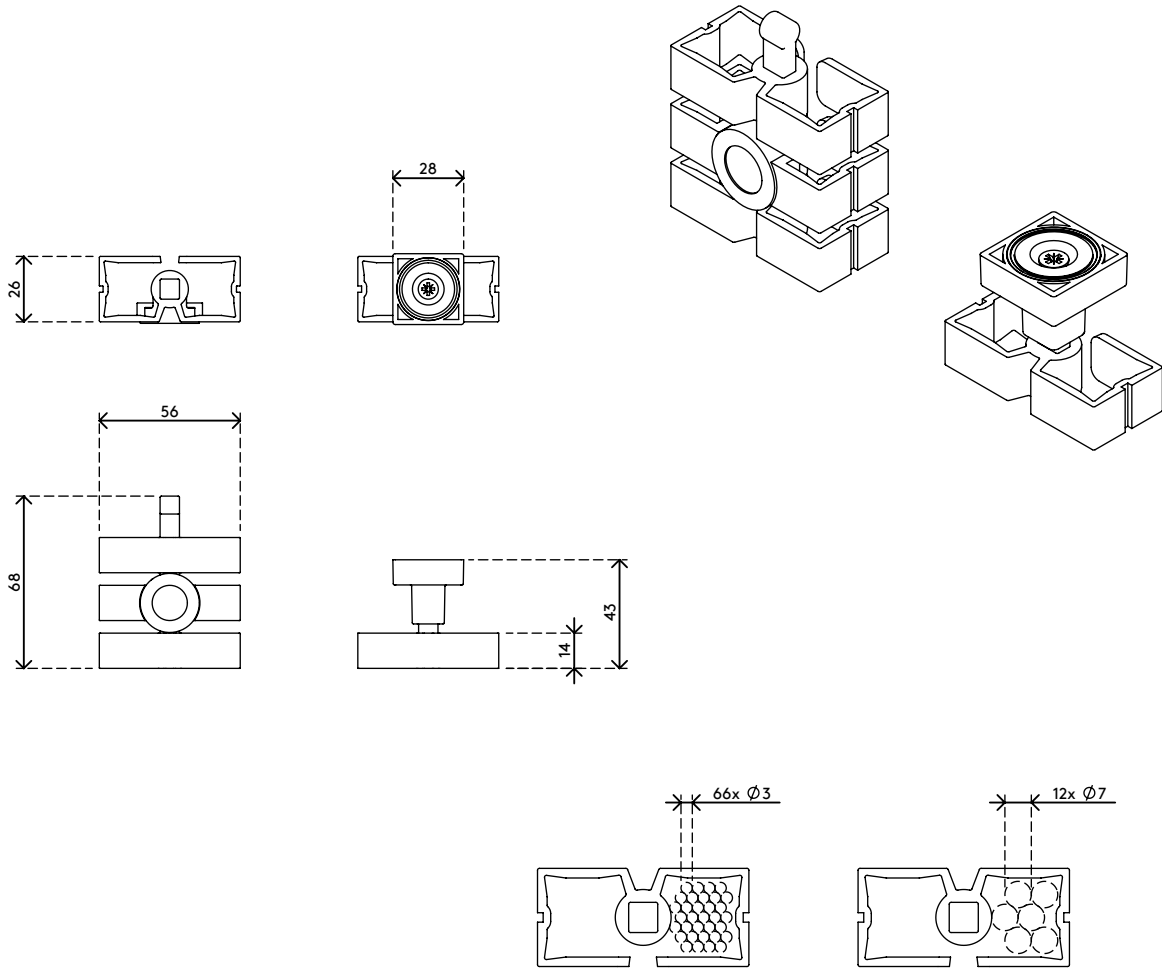

34.382

Addit Kabelwurm Sitz-Steh - magnetischer Montagesatz 382

Mit dem magnetischen Montageset wird der Addit Kabelwurm Sitz-Steh ohne zeitraubendes Verschrauben installiert. Dank Magnet einfach nur an eine Metallstütze unter dem Schreibtisch klicken. Für Schreibtische mit Metallbeinen oder Metall-Traversen wird das Montageset mit einem magnetischen Mittelelement geliefert, das am Kabelwurm für Sitz-Stehtische befestigt wird, um die Kabel ordentlich über ein Metallbein/eine Metall-Traverse zum Fußboden zu führen.

- Montageset für Addit Kabelwurm Sitz-Steh
- Magnetische Montage mit Top- und Mittelelementen
- Optimierte Kabelführung
- Zur Verwendung an Schreibtischen, bei denen die Montage mit Schrauben nicht möglich ist

Addit Kabelwurm Sitz-Steh - magnetischer Montagesatz 382

2019/06/24

34.382

 182 x 125 x 30 mm

 1 pcs

 silber

 0,090 kg

 805410343828