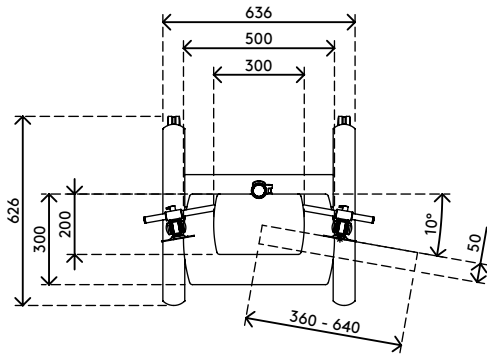

# viewmate <sup>x</sup>

+90°/-90°

+90°/-90°

360°

640 mm (25,2")

713 mm (28,1")

75 x 75/100 x 100

(2x) 15 kg

# 52.722

 800 x 690 x 285 mm

 1 pcs

 silber

 24,6 kg

 805410527228