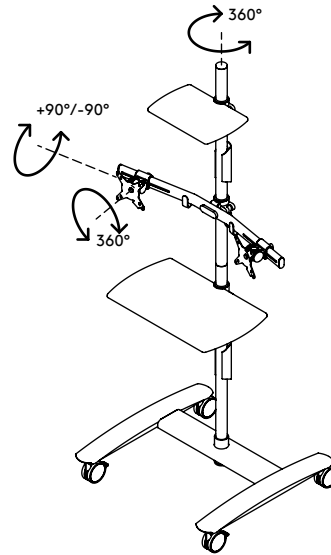

# viewmate <sup>x</sup>

+90°/-90°

+90°/-90°

360°

640 mm (25,2")

713 mm (28,1")

75 x 75/100 x 100

(2x) 15 kg

# 52.722

 800 x 690 x 285 mm

 1 pcs

 silber

 24,6 kg

 805410527228