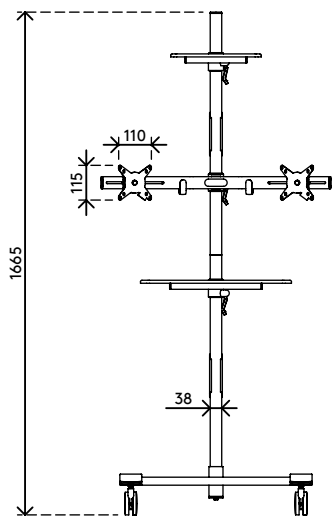

# viewmate <sup>x</sup>

+90°/-90°

+90°/-90°

360°

640 mm (25,2")

713 mm (28,1")

75 x 75/100 x 100

(2x) 15 kg

# 52.722

 800 x 690 x 285 mm

 1 pcs

 silber

 24,6 kg

 805410527228