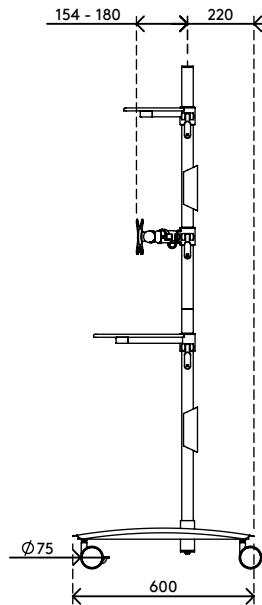

# viewmate <sup>x</sup>

+90°/-90°

+90°/-90°

360°

640 mm (25,2")

713 mm (28,1")

75 x 75/100 x 100

(2x) 15 kg

# 52.722

 800 x 690 x 285 mm

 1 pcs

 silber

 24,6 kg

 805410527228