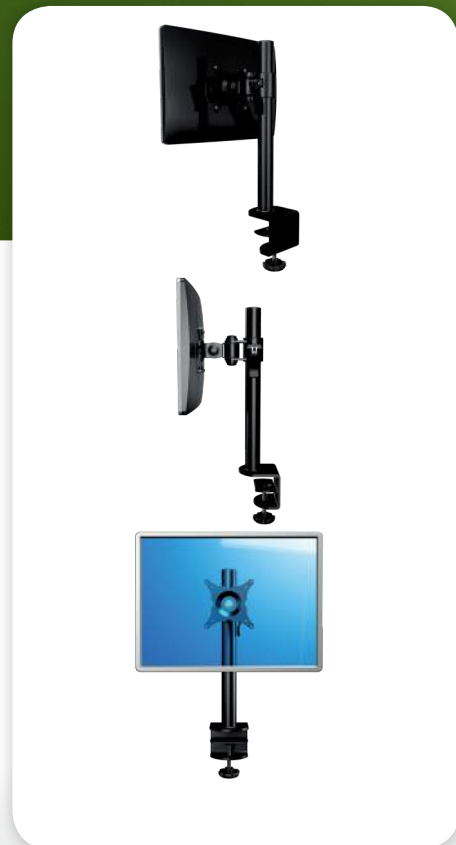

52.203

ViewMate Ecoline Monitorarm 203

Rotieren, neigen, schwenken und höhenverstellbar. Dieser LCD-Monitorarm hat eine integrierte Tischklemme zur Montage an Tischplatten bis 60mm dicke.

- Höhenverstellbar
- VESA: MIS-D 75 x 75/100 x 100mm kompatibel
- Rotieren 360°, neigbar 180°, schwenkbar 180°
- Max. Belastung 15kg (bis 24"Zoll/24"ZollW)
- Säule Höhe 400mm
- Säule Durchmesser 38mm
- Schnellverschluß
- Integrierte Tischklemme
- Max. Klemmkapazität: 60mm

 viewmate

DFX.# 52.203

schwarz

530 x 175 x 110mm

3,25kg

805410522032

24"W/61cm

15kg

400mm

180°

180°

360°

75/100mm

Dealer