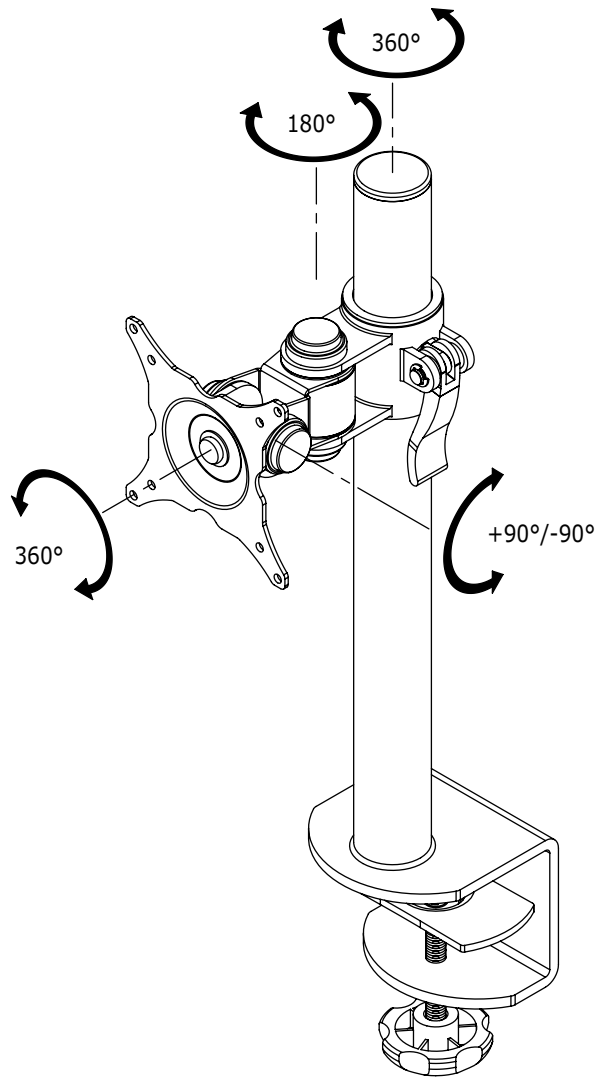

52.203

ViewMate Ecoline Monitorarm 203

Rotieren, neigen, schwenken und höhenverstellbar. Dieser LCD-Monitorarm hat eine integrierte Tischklemme zur Montage an Tischplatten bis 60mm dicke.

- Höhenverstellbar
- VESA: MIS-D 75 x 75/100 x 100mm kompatibel
- Rotieren 360°, neigbar 180°, schwenkbar 180°
- Max. Belastung 15kg (bis 24"Zoll/24"ZollW)
- Säule Höhe 400mm
- Säule Durchmesser 38mm
- Schnellverschluß
- Integrierte Tischklemme
- Max. Klemmkapazität: 60mm

 viewmate

DFX.# 52.203

schwarz

530 x 175 x 110mm

3,25kg

805410522032

24"W/61cm

15kg

400mm

180°

180°

360°

75/100mm

Dealer