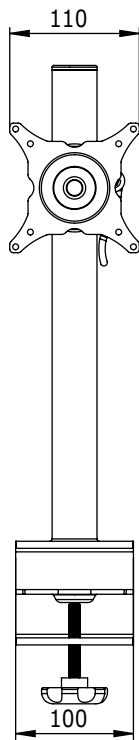

52.203

ViewMate Ecoline Monitorarm 203

Rotieren, neigen, schwenken und höhenverstellbar. Dieser LCD-Monitorarm hat eine integrierte Tischklemme zur Montage an Tischplatten bis 60mm dicke.

- Höhenverstellbar
- VESA: MIS-D 75 x 75/100 x 100mm kompatibel
- Rotieren 360°, neigbar 180°, schwenkbar 180°
- Max. Belastung 15kg (bis 24"Zoll/24"ZollW)
- Säule Höhe 400mm
- Säule Durchmesser 38mm
- Schnellverschluß
- Integrierte Tischklemme
- Max. Klemmkapazität: 60mm

 viewmate

DFX.# 52.203

schwarz

530 x 175 x 110mm

3,25kg

805410522032

24"W/61cm

15kg

400mm

180°

180°

360°

75/100mm

Dealer