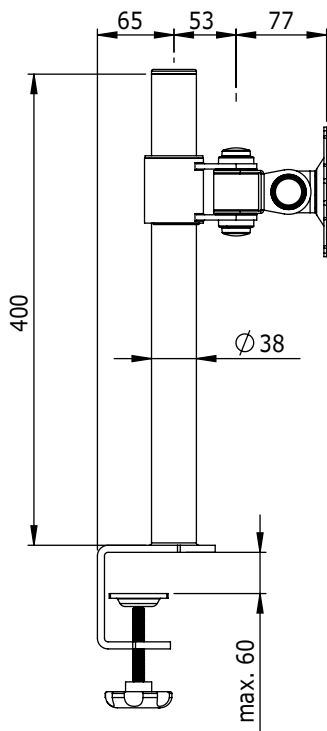

52.203

ViewMate Ecoline Monitorarm 203

Rotieren, neigen, schwenken und höhenverstellbar. Dieser LCD-Monitorarm hat eine integrierte Tischklemme zur Montage an Tischplatten bis 60mm dicke.

- Höhenverstellbar
- VESA: MIS-D 75 x 75/100 x 100mm kompatibel
- Rotieren 360°, neigbar 180°, schwenkbar 180°
- Max. Belastung 15kg (bis 24"Zoll/24"ZollW)
- Säule Höhe 400mm
- Säule Durchmesser 38mm
- Schnellverschluß
- Integrierte Tischklemme
- Max. Klemmkapazität: 60mm

 viewmate

DFX.# 52.203

schwarz

530 x 175 x 110mm

3,25kg

805410522032

24"W/61cm

15kg

400mm

180°

180°

360°

75/100mm

Dealer