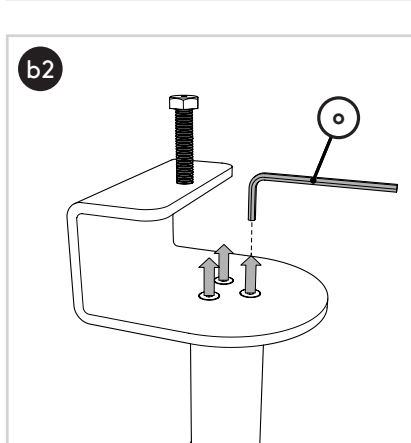

or/of/oder/ou/o