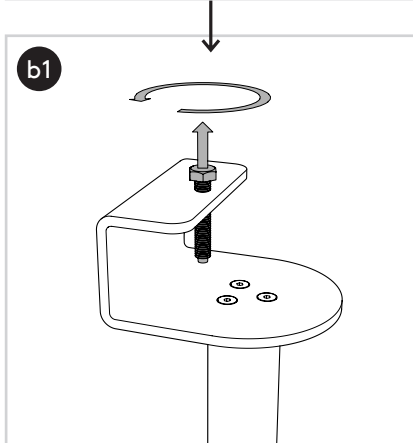

T +31 180 515444  
 F +31 180 518540  
 info@dataflex-int.com  
 www.dataflex-int.com

+90°/-90°

+90°/-90°

360°

480 mm  
(18,9")

75 x 75/100 x 100

(2x) 15 kg

Parts/Onderdelen/Teile/Pièces/Parti/Partes

# viewmate<sup>x</sup>

or/of/oder/ou/o

D min. 5 mm  
D max. 40 mm

min. Ø 10 mm  
max. Ø 80 mm

D min. 5 mm  
D max. 50 mm