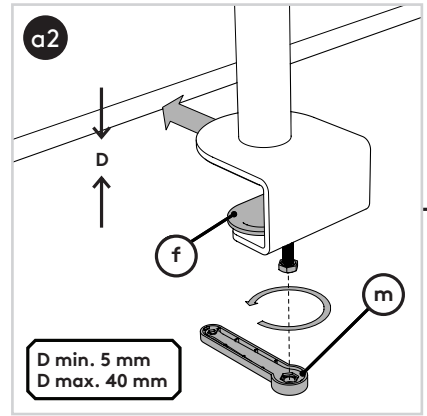

T +31 180 515444  
 F +31 180 518540  
 info@dataflex-int.com  
 www.dataflex-int.com

+90°/-90°

+90°/-90°

360°

480 mm  
(18,9")

75 x 75/100 x 100

(2x) 15 kg

Parts/Onderdelen/Teile/Pièces/Parti/Partes

# viewmate<sup>x</sup>

or/of/oder/ou/o

D min. 5 mm  
D max. 40 mm

min. Ø 10 mm  
max. Ø 80 mm

D min. 5 mm  
D max. 50 mm