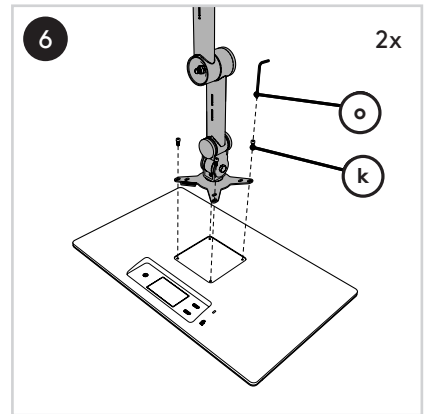

# viewmate<sup>x</sup>

or/of/oder/ou/o

D min. 5 mm  
D max. 40 mm

min. Ø 10 mm  
max. Ø 80 mm

D min. 5 mm  
D max. 50 mm