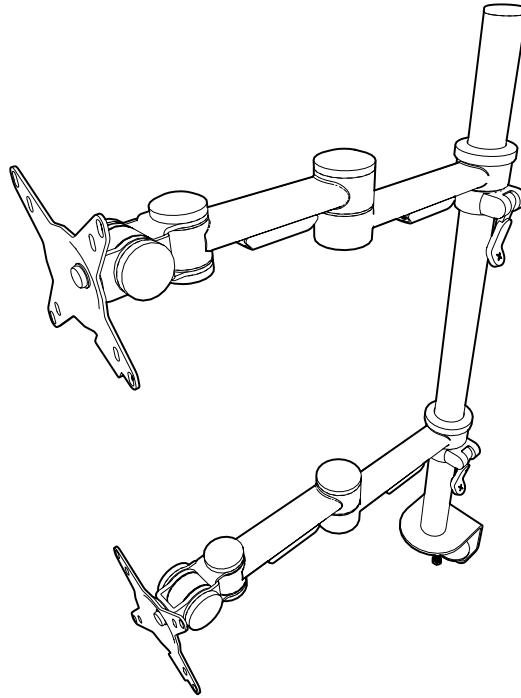

# viewmate<sup>x</sup>

T +31 180 515444  
 F +31 180 518540  
 info@dataflex-int.com  
 www.dataflex-int.com

+90°/-90°

+90°/-90°

360°

480 mm  
(18,9")

75 x 75/100 x 100

(2x) 15 kg

Parts/Onderdelen/Teile/Pièces/Parti/Partes

# viewmate<sup>x</sup>

or/of/oder/ou/o

D min. 5 mm  
D max. 40 mm

min. Ø 10 mm  
max. Ø 80 mm

D min. 5 mm  
D max. 50 mm