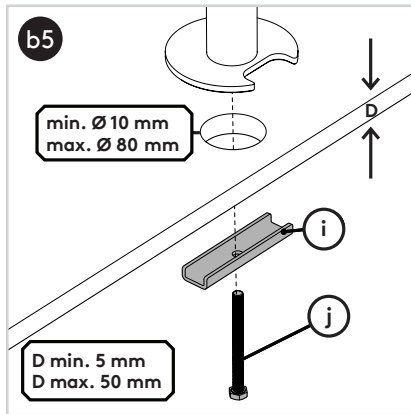

T +31 180 515444  
 F +31 180 518540  
 info@dataflex-int.com  
 www.dataflex-int.com

+90°/-90°

+90°/-90°

360°

480 mm  
(18,9")

75 x 75/100 x 100

(2x) 15 kg

Parts/Onderdelen/Teile/Pièces/Parti/Partes

# viewmate<sup>x</sup>

or/of/oder/ou/o

D min. 5 mm  
D max. 40 mm

min. Ø 10 mm  
max. Ø 80 mm

D min. 5 mm  
D max. 50 mm