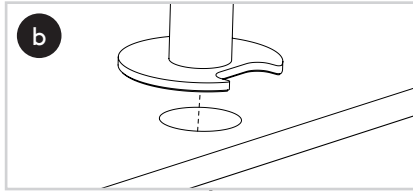

or/of/oder/ou/o