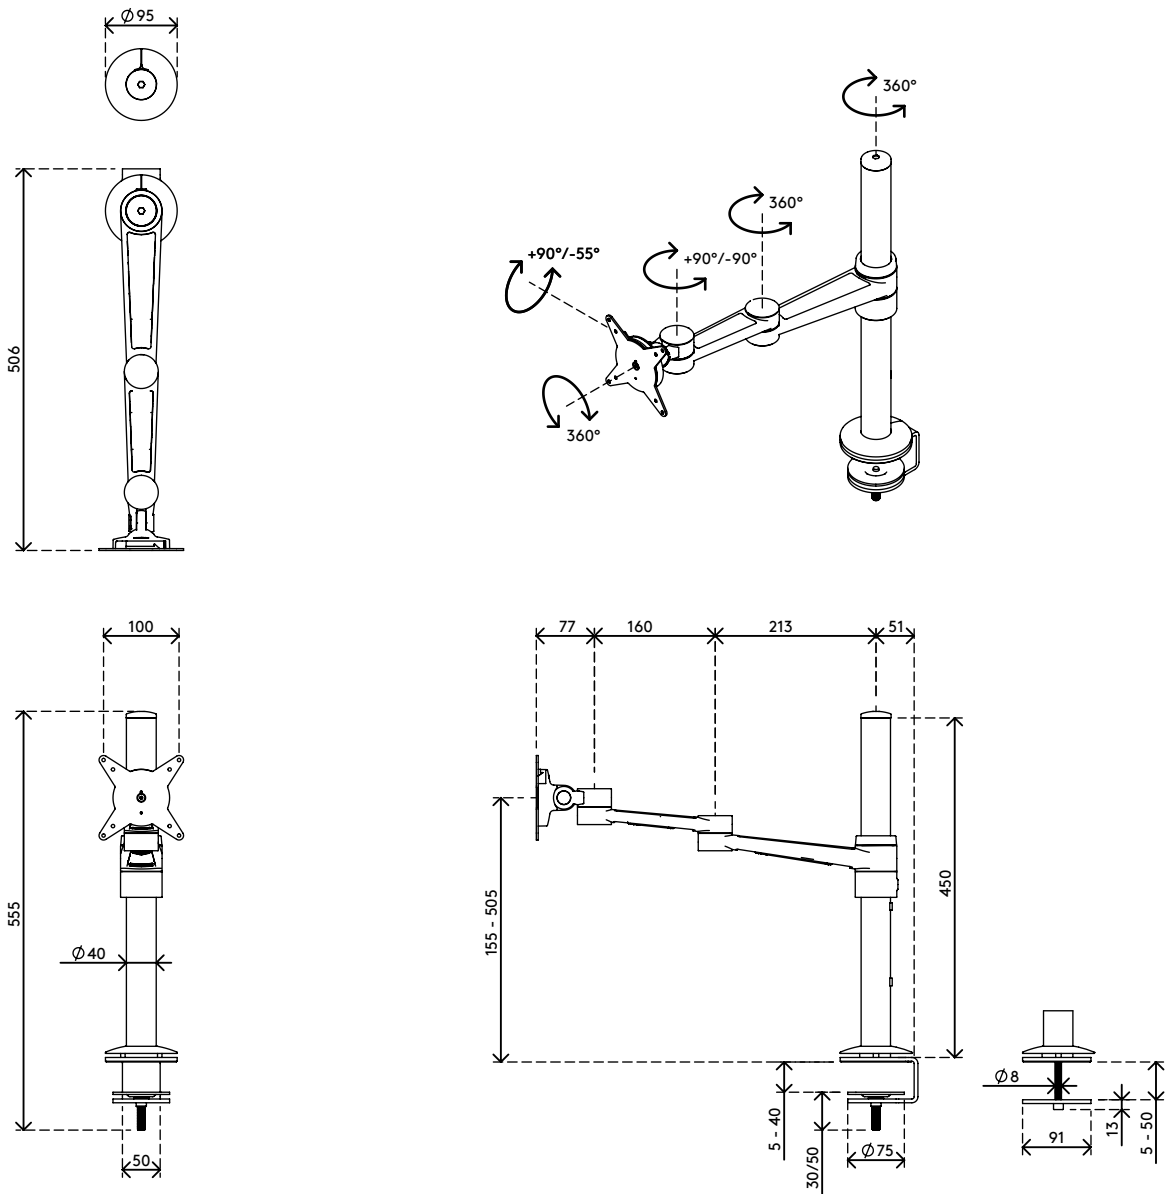

viewlite X

Viewlite Monitorarm - Schreibtisch 122

2019/06/24

58.122

610 x 265 x 115 mm

1 pcs

silber-Weiß

4,105 kg