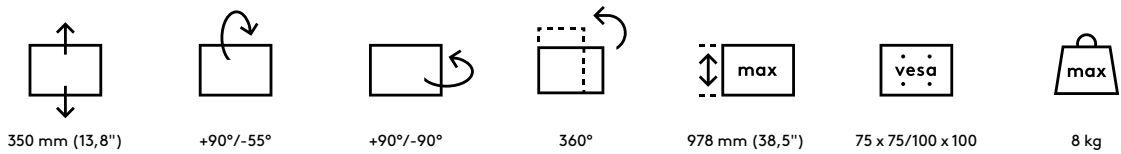

viewlite X

Viewlite Monitorarm - Schreibtisch 122

2019/06/24

58.122

610 x 265 x 115 mm

1 pcs

silber-Weiß

4,105 kg