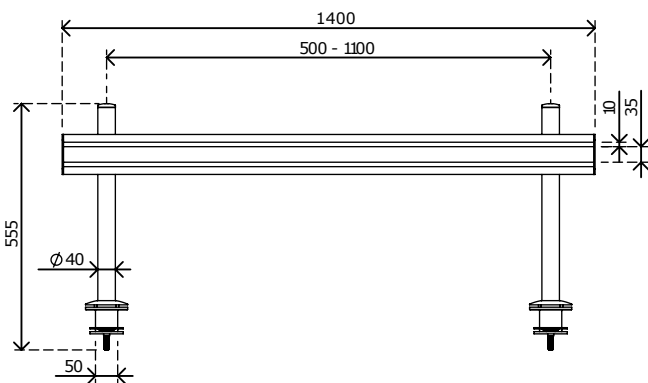

viewlite^x

Viewlite Schienensystem - Schreibtisch 703

58.703

1 pcs

silber-Weiß

4260372452166