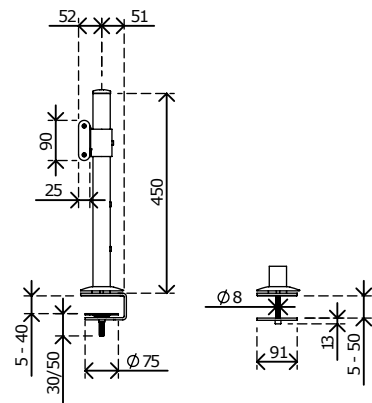

viewlite^x

Viewlite Schienensystem - Schreibtisch 703

58.703

1 pcs

silber-Weiß

4260372452166