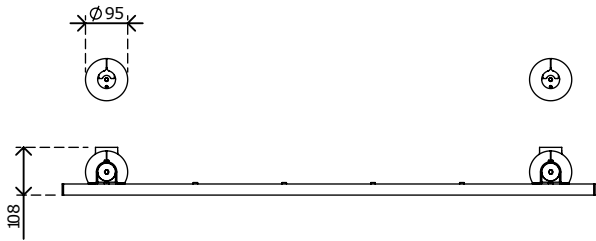

viewlite^x

Viewlite Schienensystem - Schreibtisch 703

58.703

1 pcs

silber-Weiß

4260372452166