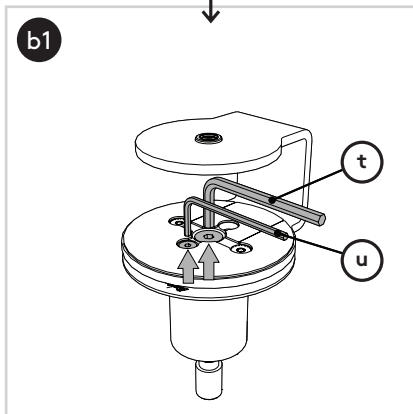

T +31 180 515444
 F +31 180 518540
 info@dataflex-int.com
 www.dataflex-int.com

240 mm
(9,4")

+90°/-55°

+90°/-90°

360°

990 mm
(38,9")

850 mm
(33,5")

75 x 75/100 x 100

(2x) 0 - 7 kg

Parts/Onderdelen/Teile/Pièces/Parti/Partes

a 1x	b 1x	c 2x	d 2x	e 1x	f 1x	g 1x	h 2x	i 4x
j 2x	k 1x	l 1x	m 1x	n 1x	o 8x	p 8x	q 2x	r 2x
s 6mm 1x	t 5mm 1x	u 3mm 2x	v 2.5mm 1x	w 2mm 1x				

or/of/oder/ou/o