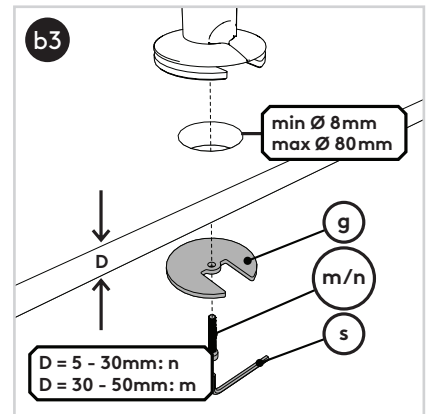

T +31 180 515444
 F +31 180 518540
 info@dataflex-int.com
 www.dataflex-int.com

240 mm
(9,4")

+90°/-55°

+90°/-90°

360°

990 mm
(38,9")

850 mm
(33,5")

75 x 75/100 x 100

(2x) 0 - 7 kg

Parts/Onderdelen/Teile/Pièces/Parti/Partes

a 1x	b 1x	c 2x	d 2x	e 1x	f 1x	g 1x	h 2x	i 4x
j 2x	k 1x	l 1x	m 1x	n 1x	o 8x	p 8x	q 2x	r 2x
s 6mm 1x	t 5mm 1x	u 3mm 2x	v 2.5mm 1x	w 2mm 1x				

or/of/oder/ou/o