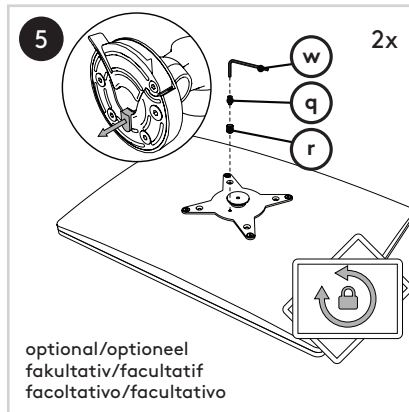

T +31 180 515444
 F +31 180 518540
 info@dataflex-int.com
 www.dataflex-int.com

240 mm
(9,4")

+90°/-55°

+90°/-90°

360°

990 mm
(38,9")

850 mm
(33,5")

75 x 75/100 x 100

(2x) 0 - 7 kg

Parts/Onderdelen/Teile/Pièces/Parti/Partes

a 1x	b 1x	c 2x	d 2x	e 1x	f 1x	g 1x	h 2x	i 4x
j 2x	k 1x	l 1x	m 1x	n 1x	o 8x	p 8x	q 2x	r 2x
s 6mm 1x	t 5mm 1x	u 3mm 2x	v 2.5mm 1x	w 2mm 1x				

or/of/oder/ou/o