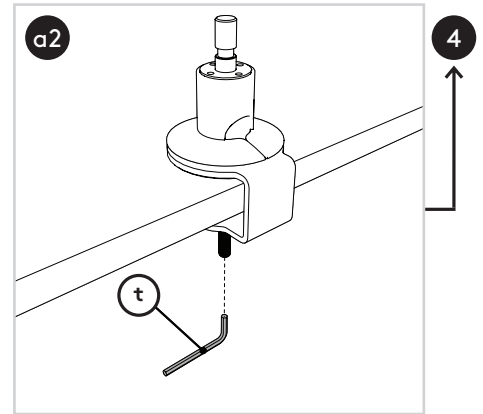

T +31 180 515444
 F +31 180 518540
 info@dataflex-int.com
 www.dataflex-int.com

240 mm
(9,4")

+90°/-55°

+90°/-90°

360°

990 mm
(38,9")

850 mm
(33,5")

75 x 75/100 x 100

(2x) 0 - 7 kg

Parts/Onderdelen/Teile/Pièces/Parti/Partes

a 1x	b 1x	c 2x	d 2x	e 1x	f 1x	g 1x	h 2x	i 4x
j 2x	k 1x	l 1x	m 1x	n 1x	o 8x	p 8x	q 2x	r 2x
s 6mm 1x	t 5mm 1x	u 3mm 2x	v 2.5mm 1x	w 2mm 1x				

or/of/oder/ou/o