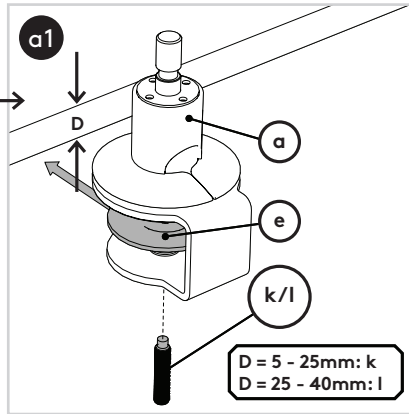

T +31 180 515444
 F +31 180 518540
 info@dataflex-int.com
 www.dataflex-int.com

240 mm
(9,4")

+90°/-55°

+90°/-90°

360°

990 mm
(38,9")

850 mm
(33,5")

75 x 75/100 x 100

(2x) 0 - 7 kg

Parts/Onderdelen/Teile/Pièces/Parti/Partes

a 1x	b 1x	c 2x	d 2x	e 1x	f 1x	g 1x	h 2x	i 4x
j 2x	k 1x	l 1x	m 1x	n 1x	o 8x	p 8x	q 2x	r 2x
s 6mm 1x	t 5mm 1x	u 3mm 2x	v 2.5mm 1x	w 2mm 1x				

or/of/oder/ou/o