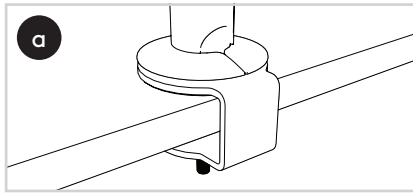

T +31 180 515444
 F +31 180 518540
 info@dataflex-int.com
 www.dataflex-int.com

240 mm
(9,4")

+90°/-55°

+90°/-90°

360°

990 mm
(38,9")

850 mm
(33,5")

75 x 75/100 x 100

(2x) 0 - 7 kg

Parts/Onderdelen/Teile/Pièces/Parti/Partes

a 1x	b 1x	c 2x	d 2x	e 1x	f 1x	g 1x	h 2x	i 4x
j 2x	k 1x	l 1x	m 1x	n 1x	o 8x	p 8x	q 2x	r 2x
s 6mm 1x	t 5mm 1x	u 3mm 2x	v 2.5mm 1x	w 2mm 1x				

or/of/oder/ou/o