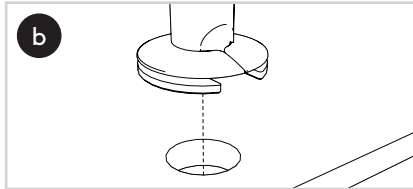

T +31 180 515444
 F +31 180 518540
 info@dataflex-int.com
 www.dataflex-int.com

240 mm
(9,4")

+90°/-55°

+90°/-90°

360°

990 mm
(38,9")

850 mm
(33,5")

75 x 75/100 x 100

(2x) 0 - 7 kg

Parts/Onderdelen/Teile/Pièces/Parti/Partes

a 1x	b 1x	c 2x	d 2x	e 1x	f 1x	g 1x	h 2x	i 4x
j 2x	k 1x	l 1x	m 1x	n 1x	o 8x	p 8x	q 2x	r 2x
s 6mm 1x	t 5mm 1x	u 3mm 2x	v 2.5mm 1x	w 2mm 1x				

or/of/oder/ou/o