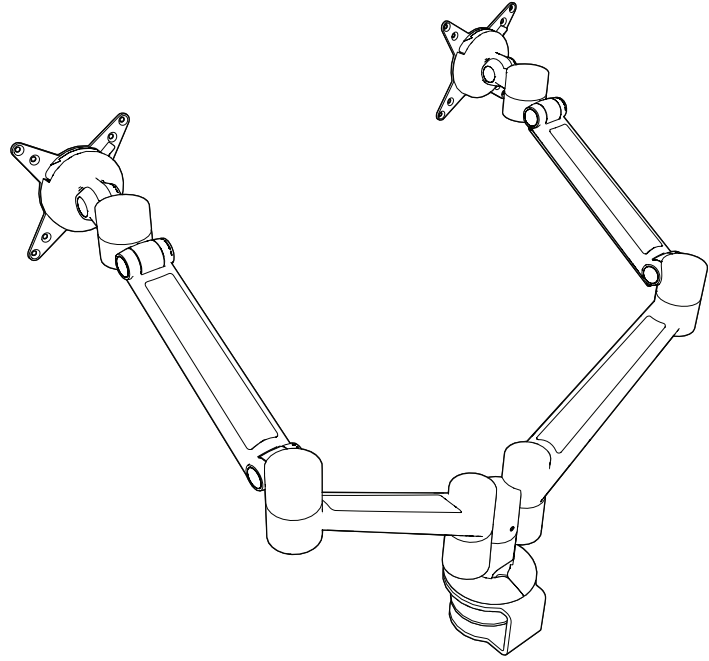

viewlite^x

58.652

58.653

v1.0

Installation manual/Installatie handleiding
Installations-handbuch/Manuel d'installation
Manuale d'installazione/Manual de instalación
Copyright © 2015 – Dataflex International BV

T +31 180 515444
F +31 180 518540
info@dataflex-int.com
www.dataflex-int.com

240 mm
(9,4")

+90°/-55°

+90°/-90°

360°

990 mm
(38,9")

850 mm
(33,5")

75 x 75/100 x 100

(2x) 0 - 7 kg

Parts/Onderdelen/Teile/Pièces/Parti/Partes

a 1x	b 1x	c 2x	d 2x	e 1x	f 1x	g 1x	h 2x	i 4x
j 2x	k 1x	l 1x	m 1x	n 1x	o 8x	p 8x	q 2x	r 2x
s 6mm 1x	t 5mm 1x	u 3mm 2x	v 2.5mm 1x	w 2mm 1x