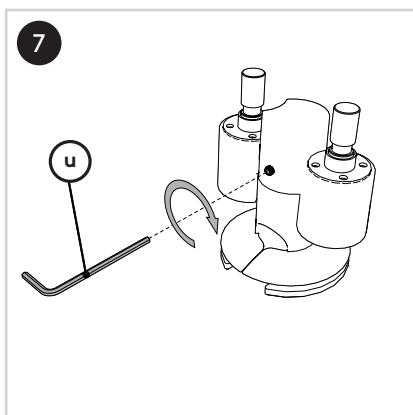

T +31 180 515444
 F +31 180 518540
 info@dataflex-int.com
 www.dataflex-int.com

240 mm
(9,4")

+90°/-55°

+90°/-90°

360°

990 mm
(38,9")

850 mm
(33,5")

75 x 75/100 x 100

(2x) 0 - 7 kg

Parts/Onderdelen/Teile/Pièces/Parti/Partes

a 1x	b 1x	c 2x	d 2x	e 1x	f 1x	g 1x	h 2x	i 4x
j 2x	k 1x	l 1x	m 1x	n 1x	o 8x	p 8x	q 2x	r 2x
s 6mm 1x	t 5mm 1x	u 3mm 2x	v 2.5mm 1x	w 2mm 1x				

or/of/oder/ou/o