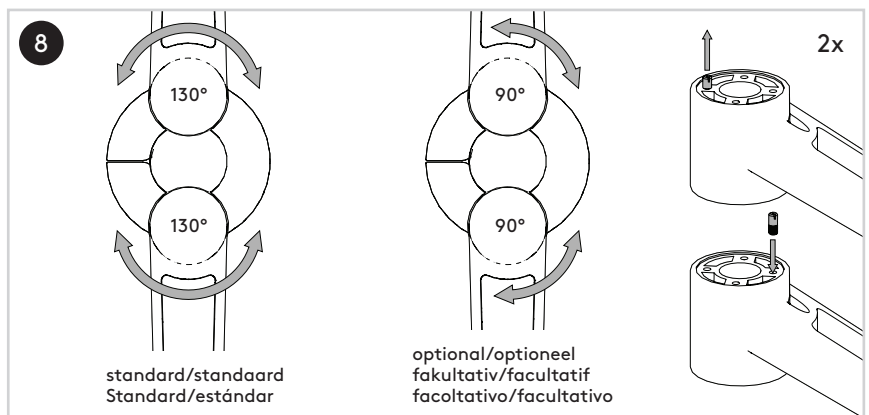

T +31 180 515444
 F +31 180 518540
 info@dataflex-int.com
 www.dataflex-int.com

240 mm
(9,4")

+90°/-55°

+90°/-90°

360°

990 mm
(38,9")

850 mm
(33,5")

75 x 75/100 x 100

(2x) 0 - 7 kg

Parts/Onderdelen/Teile/Pièces/Parti/Partes

a 1x	b 1x	c 2x	d 2x	e 1x	f 1x	g 1x	h 2x	i 4x
j 2x	k 1x	l 1x	m 1x	n 1x	o 8x	p 8x	q 2x	r 2x
s 6mm 1x	t 5mm 1x	u 3mm 2x	v 2.5mm 1x	w 2mm 1x				

or/of/oder/ou/o