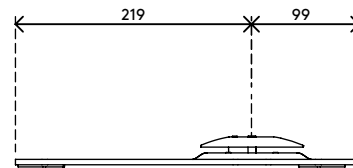

viewlite

Viewlite Fußplatte für Schreibtisch - Option 010

2016/03/25

58.010

442 x 248 x 70 mm

1 pcs

weiß

2,3 kg

805410580100