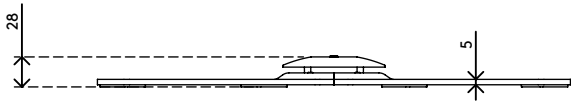

viewlite

Viewlite Fußplatte für Schreibtisch - Option 010

2016/03/25

58.010

442 x 248 x 70 mm

1 pcs

weiß

2,3 kg

805410580100