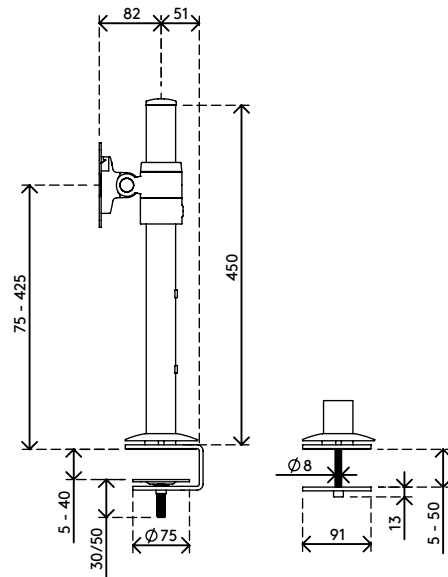

# viewlite X

350 mm (13,8")

+65°/-65°

360°

360°

816 mm (32,1")

75/100 mm

8 kg

# 58.102

 610 x 180 x 120 mm

 1 pcs

 silber-Weiß

 3 kg

 805410581022

# 58.010

 442 x 248 x 70 mm

 1 pcs

 weiß

 2,3 kg

 805410580100