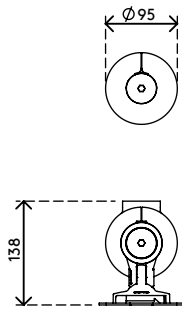

# viewlite X

350 mm (13,8")

+65°/-65°

360°

360°

816 mm (32,1")

75/100 mm

8 kg

# 58.102

 610 x 180 x 120 mm

 1 pcs

 silber-Weiß

 3 kg

 805410581022

# 58.010

 442 x 248 x 70 mm

 1 pcs

 weiß

 2,3 kg

 805410580100