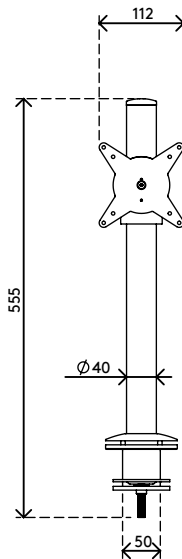

# viewlite X

350 mm (13,8")

+65°/-65°

360°

360°

816 mm (32,1")

75/100 mm

8 kg

# 58.102

 610 x 180 x 120 mm

 1 pcs

 silber-Weiß

 3 kg

 805410581022

# 58.010

 442 x 248 x 70 mm

 1 pcs

 weiß

 2,3 kg

 805410580100