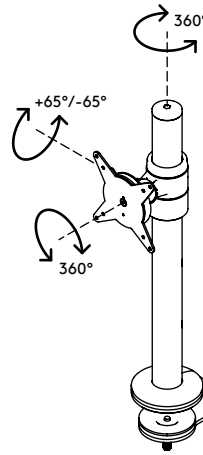

# viewlite X

350 mm (13,8")

+65°/-65°

360°

360°

816 mm (32,1")

75/100 mm

8 kg

# 58.102

 610 x 180 x 120 mm

 1 pcs

 silber-Weiß

 3 kg

 805410581022

# 58.010

 442 x 248 x 70 mm

 1 pcs

 weiß

 2,3 kg

 805410580100