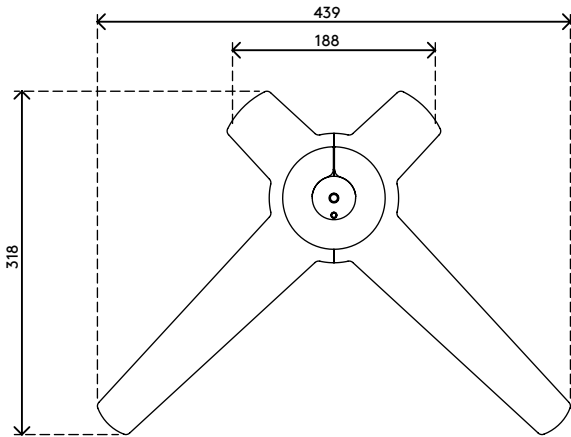

viewlite

Viewlite Fußplatte für Schreibtisch - Option 010

2016/03/25

58.010

442 x 248 x 70 mm

1 pcs

weiß

2,3 kg

805410580100