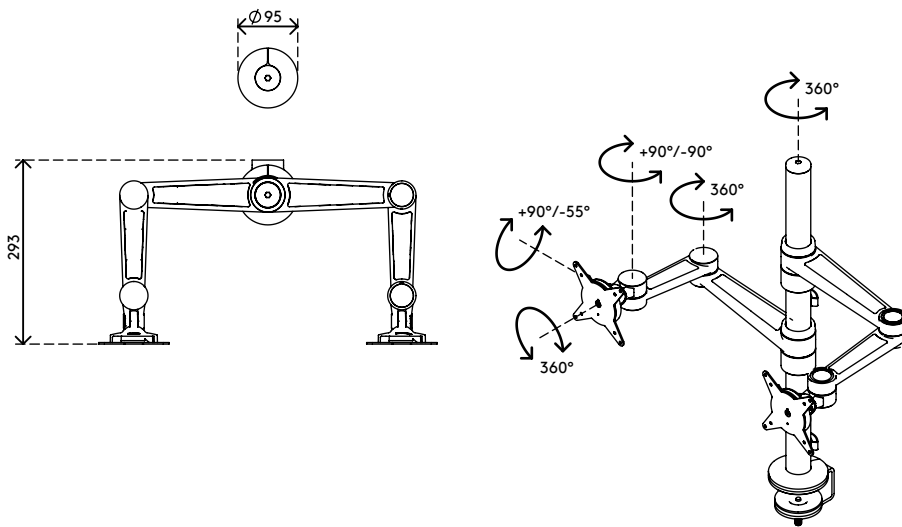

viewlite X

- 
 340 mm (13,4")
- 
 +55°/-55°
- 
 +90°/-90°
- 
 360°
- 
 746 mm (29,4")
- 
 978 mm (38,5")
- 
 75 x 75/100 x 100
- 
 (2x) 8 kg

Viewlite Monitorarm - Schreibtisch 143

2019/06/24

58.143

 750 x 290 x 115 mm

 1 pcs

 schwarz

 5,677 kg

 805410581435