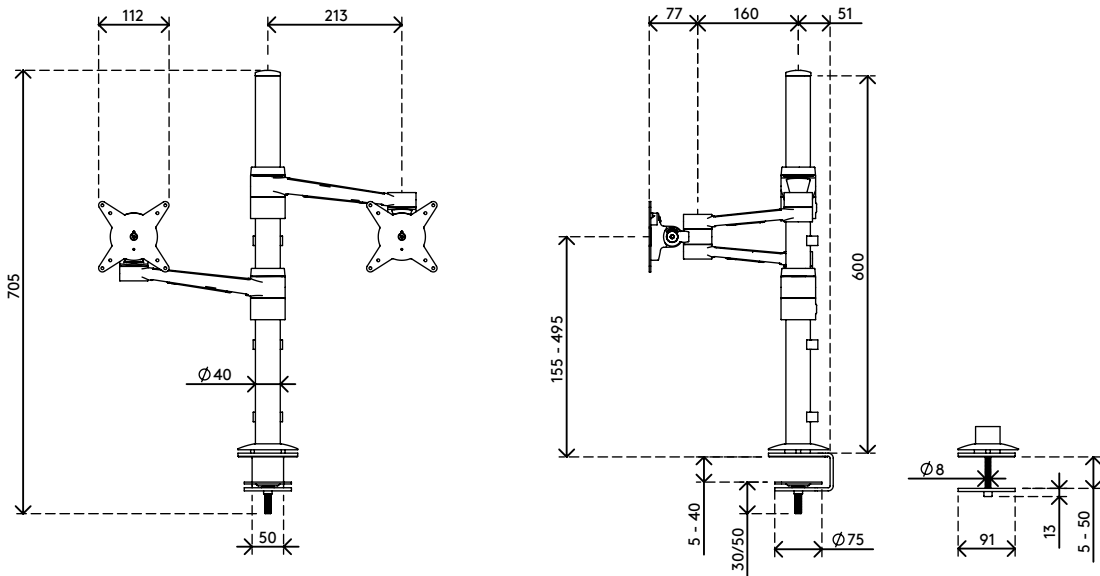

viewlite X

- 
 340 mm (13,4")
- 
 +55°/-55°
- 
 +90°/-90°
- 
 360°
- 
 746 mm (29,4")
- 
 978 mm (38,5")
- 
 75 x 75/100 x 100
- 
 (2x) 8 kg

Viewlite Monitorarm - Schreibtisch 143

2019/06/24

58.143

 750 x 290 x 115 mm

 1 pcs

 schwarz

 5,677 kg

 805410581435