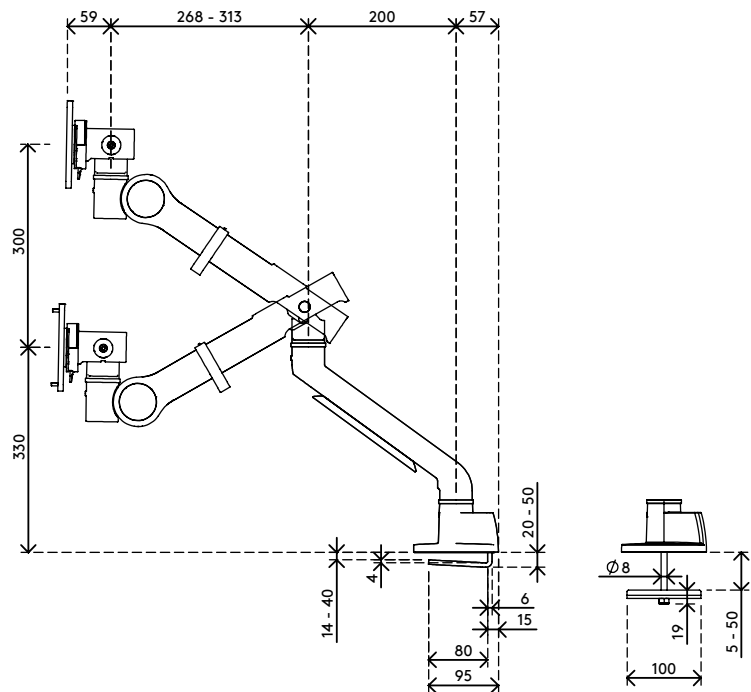

# viewgo

300 mm (11,8")

$+60^\circ/-15^\circ$

$+90^\circ/-90^\circ$

$+90^\circ/-90^\circ$

1000 mm (39,4")

75 x 75/100 x 100

2 kg - 9 kg (4,4 - 19,8 lb)

## Viewgo pro monitor arm - Schreibtisch 620

2023/08/08

# 48.620

 760 x 150 x 120mm

 1 pcs

 weiß

 4,16 kg

 805410486204