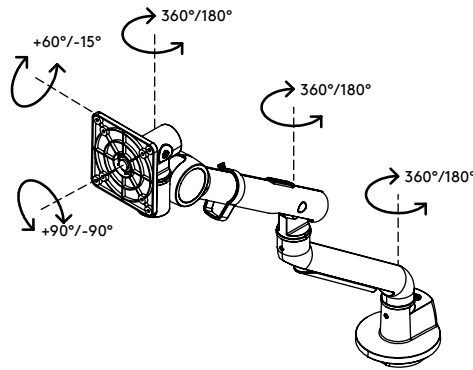

# viewgo

300 mm (11,8")

$+60^\circ/-15^\circ$

$+90^\circ/-90^\circ$

$+90^\circ/-90^\circ$

1000 mm (39,4")

75 x 75/100 x 100

2 kg - 9 kg (4,4 - 19,8 lb)

## Viewgo pro monitor arm - Schreibtisch 620

2023/08/08

# 48.620

 760 x 150 x 120mm

 1 pcs

 weiß

 4,16 kg

 805410486204