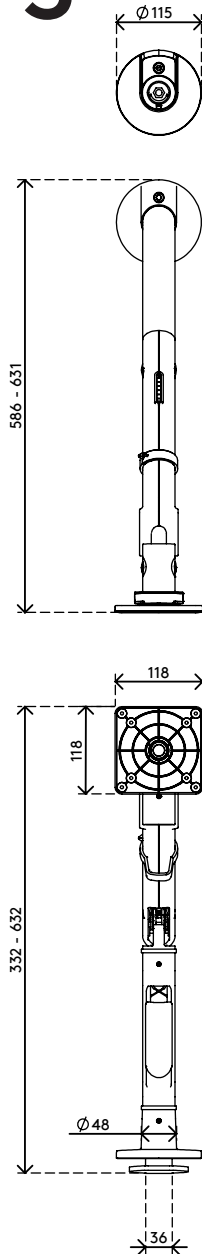

# viewgo

300 mm (11,8")

$+60^\circ/-15^\circ$

$+90^\circ/-90^\circ$

$+90^\circ/-90^\circ$

1000 mm (39,4")

75 x 75/100 x 100

2 kg - 9 kg (4,4 - 19,8 lb)

## Viewgo pro monitor arm - Schreibtisch 620

2023/08/08

# 48.620

 760 x 150 x 120mm

 1 pcs

 weiß

 4,16 kg

 805410486204