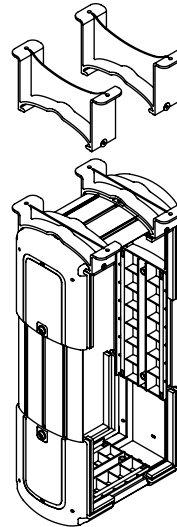

# viewlite

horizontal/vertikal

96 - 147 mm  
(3,7 - 5,7")

240 - 390 mm  
(9,4 - 15,3")

30 kg

## Viewlite Computerhalterung - Schreibtisch 103

2019/06/24

# 35.103

 325 x 165 x 140 mm

 1 pcs

 schwarz

 1,385 kg

 805410351038