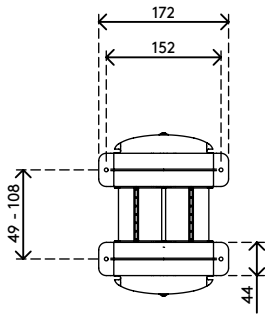

# viewlite

horizontal/vertikal

96 - 147 mm  
(3,7 - 5,7")

240 - 390 mm  
(9,4 - 15,3")

30 kg

# 35.103

 325 x 165 x 140 mm

 1 pcs

 schwarz

 1,385 kg

 805410351038