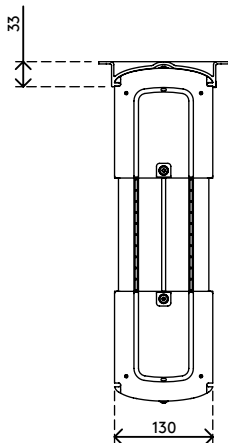

# viewlite

horizontal/vertikal

96 - 147 mm  
(3,7 - 5,7")

240 - 390 mm  
(9,4 - 15,3")

30 kg

# 35.103

 325 x 165 x 140 mm

 1 pcs

 schwarz

 1,385 kg

 805410351038