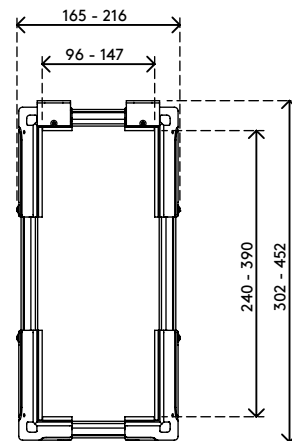

# viewlite

horizontal/vertikal

96 - 147 mm  
(3,7 - 5,7")

240 - 390 mm  
(9,4 - 15,3")

30 kg

# 35.103

 325 x 165 x 140 mm

 1 pcs

 schwarz

 1,385 kg

 805410351038