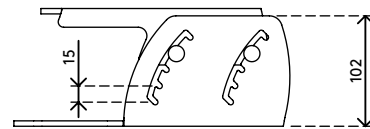

addit

60 mm (2,3")

15 kg

Addit Monitorerhöhung - verstellbar 550

2019/06/24

49.550

 375 x 295 x 115 mm

 1 pcs