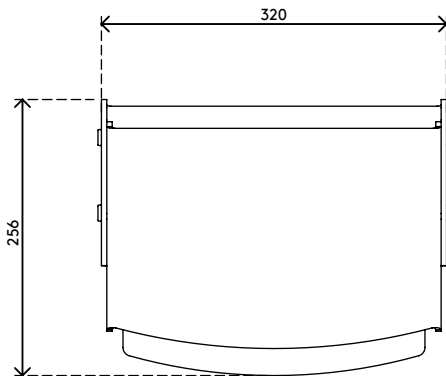

addit

60 mm (2,3")

15 kg

Addit Monitorerhöhung - verstellbar 550

2019/06/24

49.550

 375 x 295 x 115 mm

 1 pcs

 helles Acryl

 1,45 kg

 805410495503