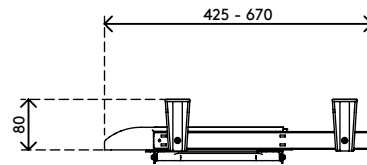

addit

Addit Tastatur- und Mausauszug 223

2019/06/24

97.223

610 x 320 x 70 mm

1 pcs

schwarz

1,8 kg

805410972233