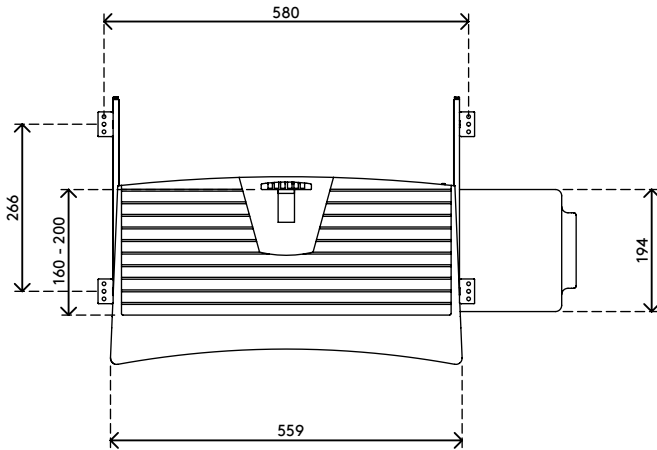

addit

Addit Tastatur- und Mausauszug 223

2019/06/24

97.223

610 x 320 x 70 mm

1 pcs

schwarz

1,8 kg

805410972233