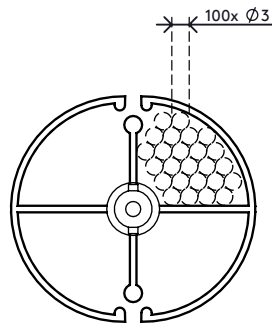

addit

Kabelwurm 200

2019/06/24

34.200

 335 x 320 x 83 mm

 1 pcs

 transparent

 0,845 kg