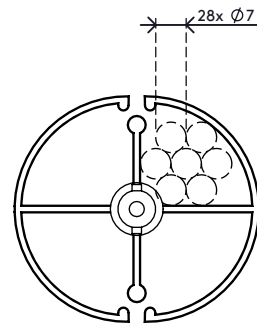

addit

Kabelwurm 200

2019/06/24

34.200

 335 x 320 x 83 mm

 1 pcs

 transparent

 0,845 kg