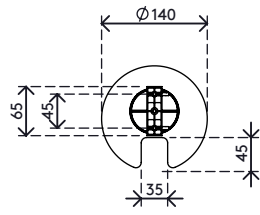

addit

Kabelwurm 200

2019/06/24

34.200

 335 x 320 x 83 mm

 1 pcs

 transparent

 0,845 kg