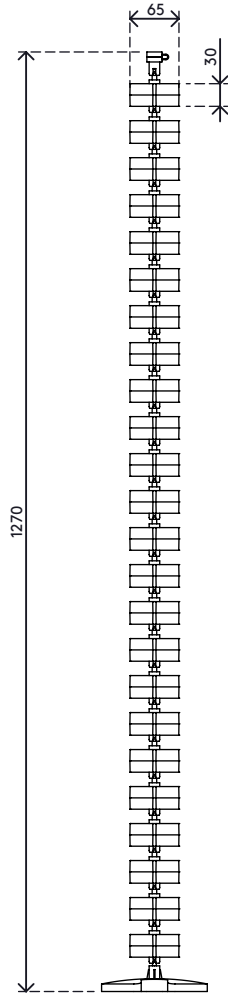

addit

Kabelwurm 200

2019/06/24

34.200

 335 x 320 x 83 mm

 1 pcs

 transparent

 0,845 kg