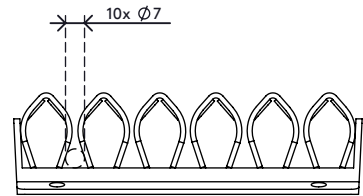

addit

Addit Kabelwelle 303

2019/06/24

34.303

 184 x 124 x 84 mm

 1 pcs

 schwarz

 0,21 kg