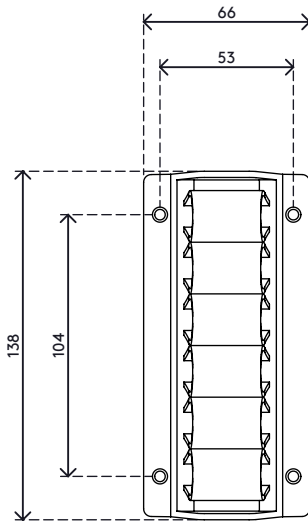

addit

Addit Kabelwelle 303

2019/06/24

34.303

 184 x 124 x 84 mm

 1 pcs

 schwarz

 0,21 kg