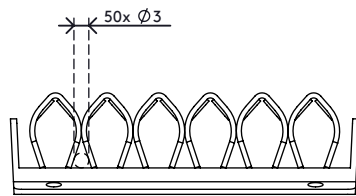

addit

Addit Kabelwelle 303

2019/06/24

34.303

 184 x 124 x 84 mm

 1 pcs

 schwarz

 0,21 kg