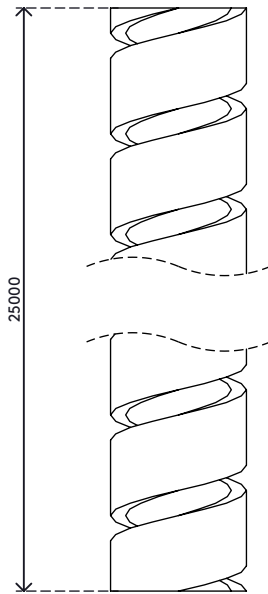

addit

Addit Kabelspirale 250

2019/06/24

33.250

 300 x 300 x 60 mm

 1 pcs

 weiß

 0,53 kg