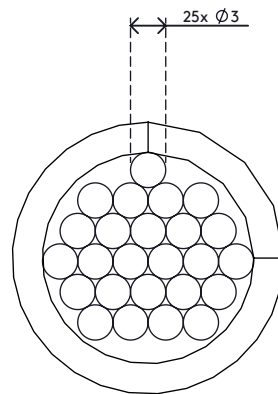

addit

Addit Kabelspirale 250

2019/06/24

33.250

 300 x 300 x 60 mm

 1 pcs

 weiß

 0,53 kg