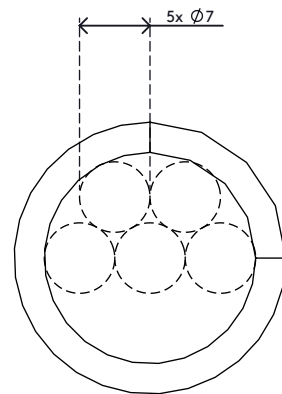

addit

Addit Kabelspirale 250

2019/06/24

33.250

 300 x 300 x 60 mm

 1 pcs

 weiß

 0,53 kg