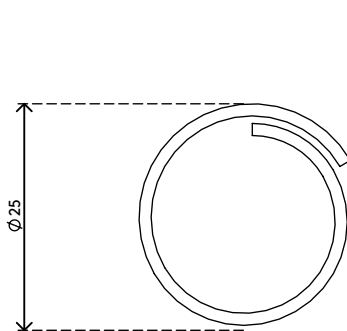

# addit

Addit Kabelschlucker  $\varnothing 25$  mm/20 m 763

2019/06/24

# 33.763

 500 x 500 x 160 mm

 1 pcs

 schwarz

 1,63 kg

 805410337636