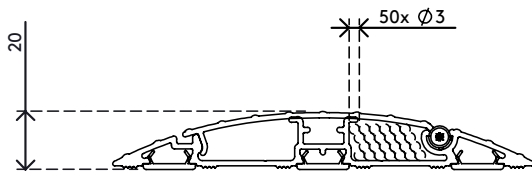

addit

Addit Kabelschutz 180 cm - gerade 432

2020/02/26

31.432

 1835 x 180 x 45 mm

 1 pcs

 silber

 2,6 kg