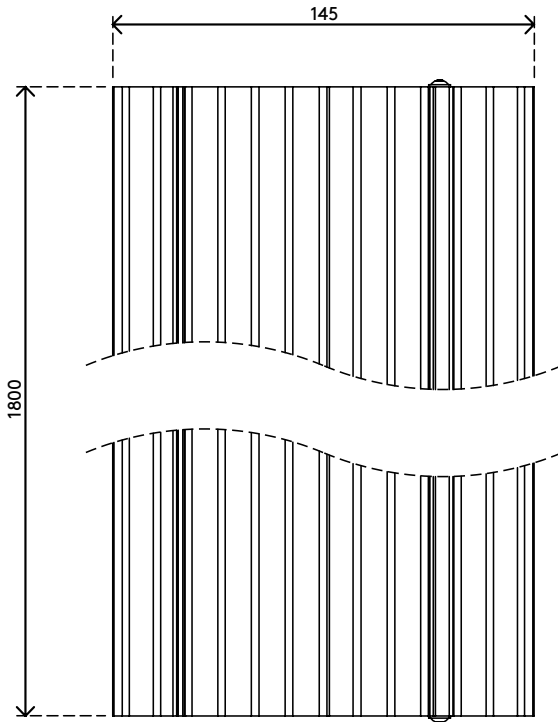

addit

Addit Kabelschutz 180 cm - gerade 432

2020/02/26

31.432

 1835 x 180 x 45 mm

 1 pcs

 silber

 2,6 kg