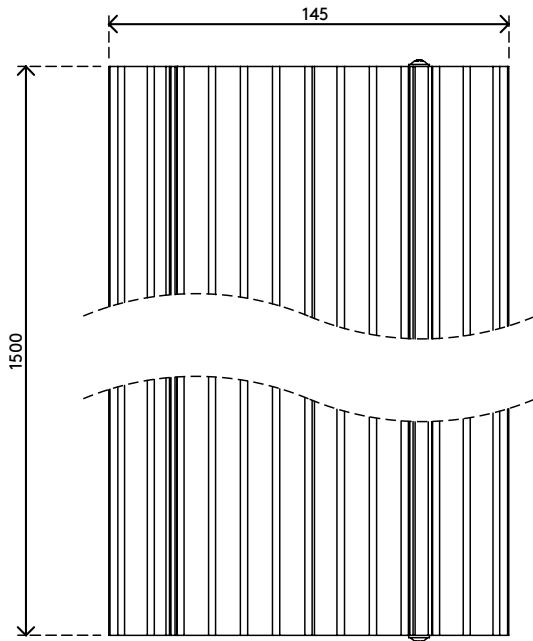

addit

Addit Kabelschutz 150 cm - gerade 422

2020/02/26

31.422

 1535 x 180 x 45 mm

 1 pcs

 silber

 3,2 kg