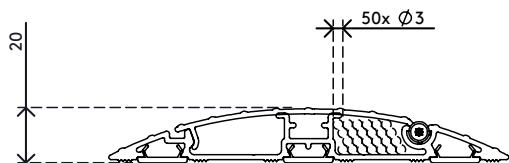

addit

Addit Kabelschutz 150 cm - gerade 422

2020/02/26

31.422

 1535 x 180 x 45 mm

 1 pcs

 silber

 3,2 kg