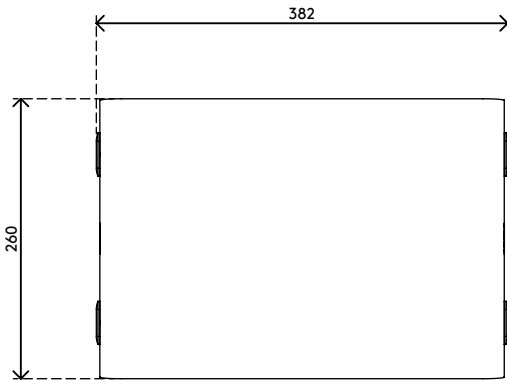

addit

20 kg

Addit Bento® Monitorerhöhung 113

2019/06/24

45.113

 404 x 284 x 112 mm

 1 pcs

 schwarz

 3,3 kg

 805410451134