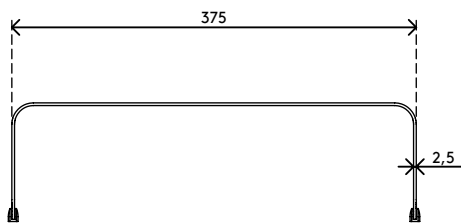

addit

20 kg

Addit Bento® Monitorerhöhung 113

2019/06/24

45.113

 404 x 284 x 112 mm

 1 pcs

 schwarz

 3,3 kg

 805410451134