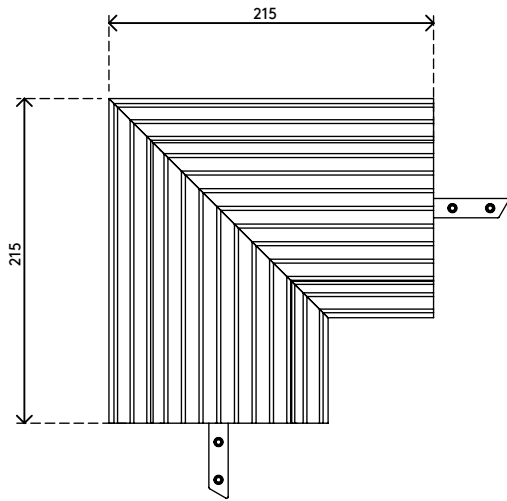

addit

Addit aufklappbarer Kabelschutz - Ecke 482

2019/06/24

31.482

 305 x 255 x 85 mm

 1 pcs

 silber

 1,15 kg