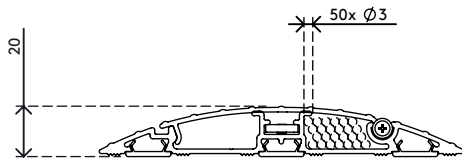

addit

Addit aufklappbarer Kabelschutz - gerade 452

2016/03/25

31.452

 1215 x 180 x 45 mm

 1 pcs

 silber

 2,515 kg