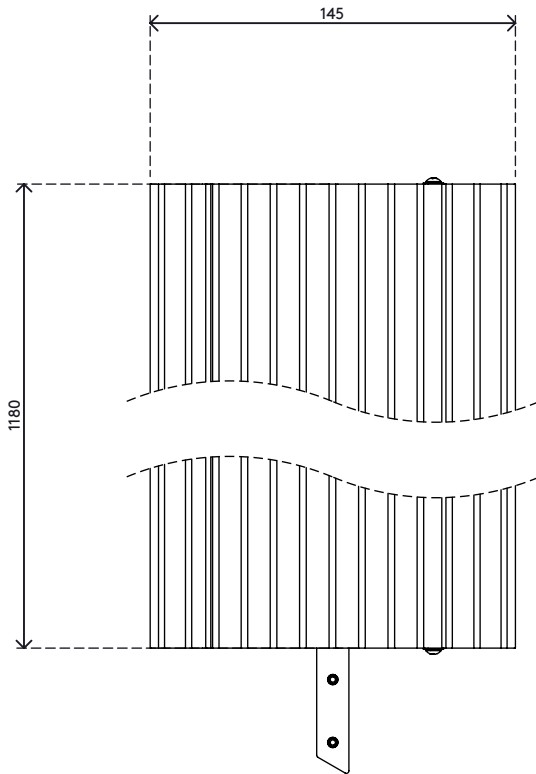

addit

Addit aufklappbarer Kabelschutz - gerade 452

2016/03/25

31.452

 1215 x 180 x 45 mm

 1 pcs

 silber

 2,515 kg