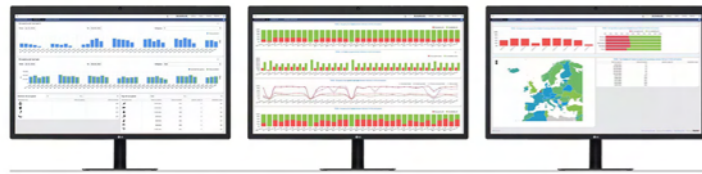

iotspot

Arbeitsplatzmanagement – smart & effizient

iotspot ist ein einfach zu implementierendes und leicht verständliches Instrument für smartes Arbeitsplatzmanagement. Integriert in z.B. eine DESK 2, ergibt sich ein einzigartiges Produkt für das moderne Büro. Der Nutzer kann sich mithilfe einer intuitiven App rasch über verfügbare Arbeitsplätze informieren, diese bequem buchen und optional per integrierter Navigation finden. Außerdem bietet die App zahlreiche Zusatzfeatures, wie die integrierte Suche nach Kollegen.

VORTEILE

- ✓ Intuitive App
- ✓ Schnelles und einfaches Setup
- ✓ Informative Facility Dashboards
- ✓ Keine Einbindung ins IT-Netzwerk

**NEXT
Generation
OFFICE** by BACH
MANN

Unsere Antwort auf Desk Sharing

ALLES AUF EINEN BLICK

Dank eines Facility Dashboards haben Verantwortliche von Bürokomplexen jederzeit Zugriff auf detaillierte Auswertungen und Analysen der Arbeitsplatzauslastung und erhalten somit wertvolles Wissen zur Kostenoptimierung. Aber nicht nur die Übersicht der Belegung kann bequem getrackt werden. Mit Hilfe optionaler Sensoren wird zusätzlich für mehr Qualität des Raumklimas gesorgt.

Custom Modul

Klimamessung

USB-Charger

optionale Sensoren

ANGENEHME ARBEITSUMGEBUNGEN

Durch intelligente Sensoren wird sowohl die Anwesenheit an einem Schreibtisch als auch die Anzahl von Personen in Meeting-Räumen erfasst und somit die Kapazität und Auslastung von Büroflächen oder Besprechungsräumen eingesehen. Zusätzliche Detektoren, die u.a. die Temperatur und den CO₂-Gehalt messen, sorgen für einen Überblick des Raumklimas – langfristig können dadurch entsprechende Maßnahmen getroffen werden, die die Qualität in allen Bereichen des Bürokomplexes verbessern.