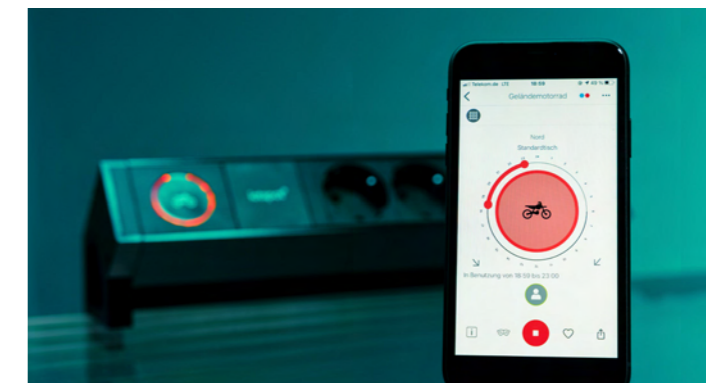

UNABHÄNGIG VON DER IT-INFRASTRUKTUR

Im Zentrum der IoT-Lösung steht die cloudbasierte Plattform. Die eingebettete Kommunikationstechnologie, ein GSM bzw. LTE-Chip, stellt die direkte und sichere Verbindung zur Cloud her - es ist kein lokales Netzwerk erforderlich. Neben der systemischen Komponente ist die einfach zu integrierende Hardware erforderlich, um das System im Bürogebäude zu installieren. In Echtzeit wird der Buchungsstatus eines Schreibtisches farblich dargestellt.