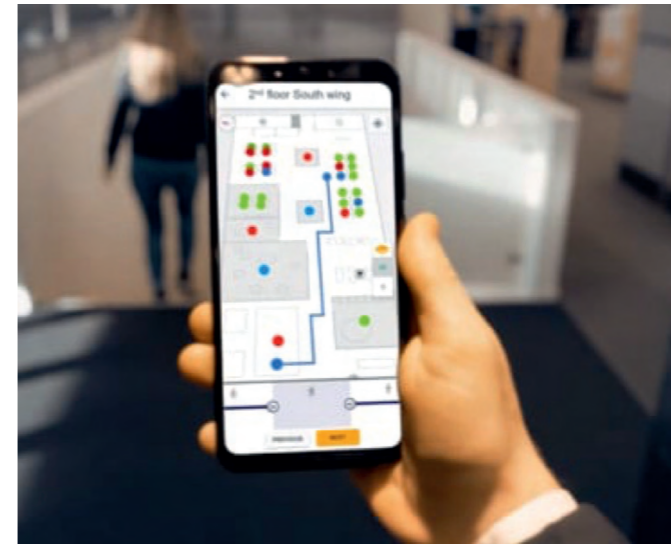

iotspot

Arbeitsplatzmanagement – smart & effizient

iotspot ist ein einfach zu implementierendes und leicht verständliches Instrument für smartes Arbeitsplatzmanagement. Integriert in z.B. eine DESK 2, ergibt sich ein einzigartiges Produkt für das moderne Büro. Der Nutzer kann sich mithilfe einer intuitiven App rasch über verfügbare Arbeitsplätze informieren, diese bequem buchen und optional per integrierter Navigation finden. Außerdem bietet die App zahlreiche Zusatzfeatures, wie die integrierte Suche nach Kollegen.

ALLES AUF EINEN BLICK

Dank eines Facility Dashboards haben Verantwortliche von Bürokomplexen jederzeit Zugriff auf detaillierte Auswertungen und Analysen der Arbeitsplatzauslastung und erhalten somit wertvolles Wissen zur Kostenoptimierung. Aber nicht nur die Übersicht der Belegung kann bequem getrackt werden. Mit Hilfe optionaler Sensoren wird zusätzlich für mehr Qualität des Raumklimas gesorgt.

Custom Modul

Klimamessung

USB-Charger

optionale Sensoren

ANGENEHME ARBEITSUMGEBUNGEN

Durch intelligente Sensoren wird sowohl die Anwesenheit an einem Schreibtisch als auch die Anzahl von Personen in Meeting-Räumen erfasst und somit die Kapazität und Auslastung von Büroflächen oder Besprechungsräumen eingesehen. Zusätzliche Detektoren, die u.a. die Temperatur und den CO₂-Gehalt messen, sorgen für einen Überblick des Raumklimas – langfristig können dadurch entsprechende Maßnahmen getroffen werden, die die Qualität in allen Bereichen des Bürokomplexes verbessern.

SICHERE RÜCKKEHR INS BÜRO

Mitarbeiter können nicht von zu Hause arbeiten oder die Rückkehr in das Büro steht bevor? In Ausnahmesituationen, wie Grippewellen oder Pandemien, muss sowohl die Kapazität des Büros als auch die Gestaltung des Arbeitsplatzes verwaltet werden, um die Gesundheit der Mitarbeiter zu schützen. Kein Problem mit den smarten Hardware-Komponenten von iotspot! Ein einfach anzubringender NFC-Sticker, der iotspot Puck und die User-App helfen im Büro den Abstand zu wahren.